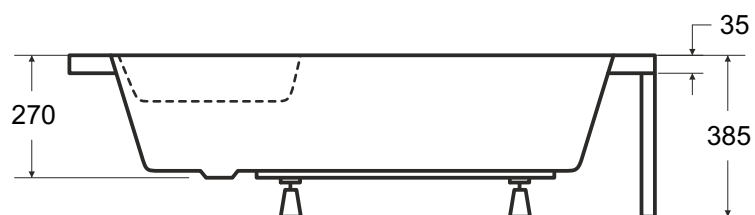

besco Brodzik półokrągły **DIPER I** 80 x 80 x 38,5 / gł. 24 cm

Więcej informacji: www.besco.eu

besco