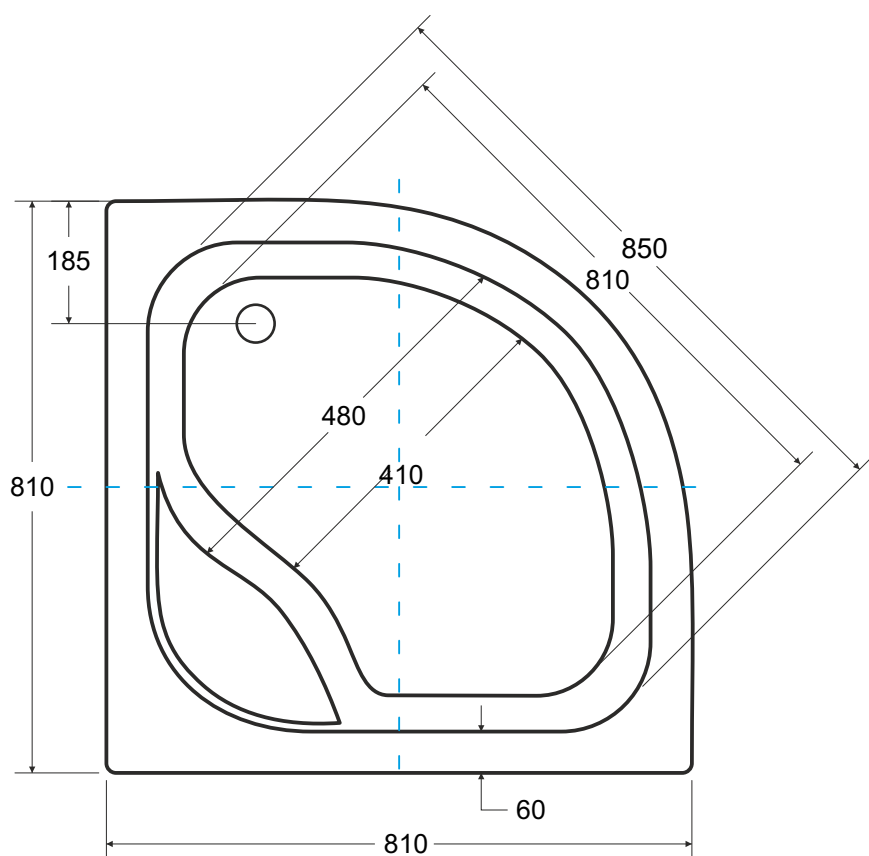

besco Brodzik półokrągły **DIPER I** 80 x 80 x 38,5 / gł. 24 cm

Więcej informacji: www.besco.eu

besco