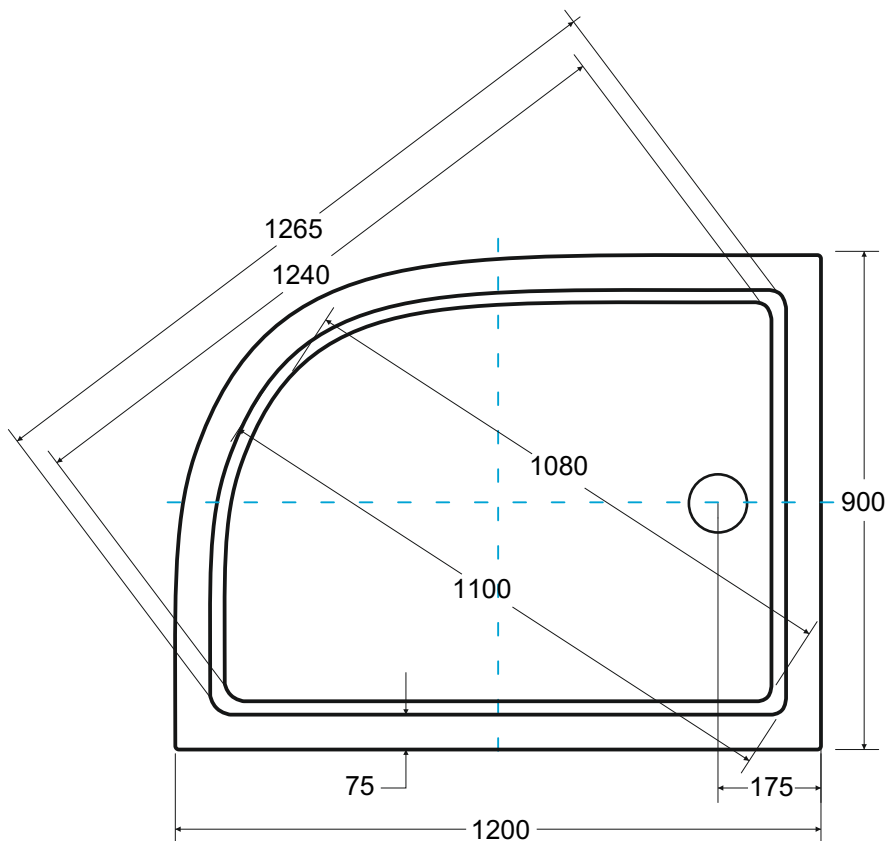

Brodzik asymetryczny **SATURN**
lewy 120 x 90 x 15 / gł. 4 cm

Więcej informacji: www.besco.eu