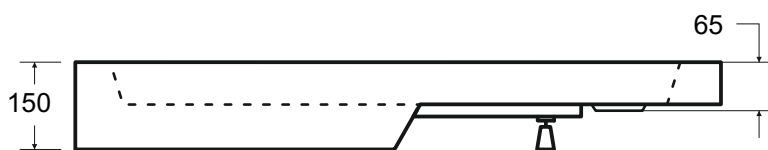

Brodzik asymetryczny **SATURN**
lewy 120 x 90 x 15 / gł. 4 cm

Więcej informacji: www.besco.eu