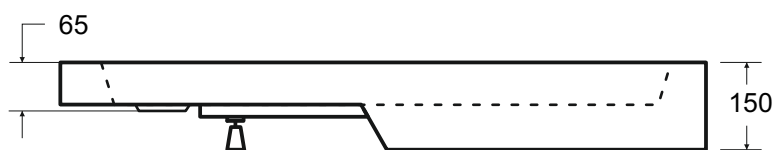

Brodzik asymetryczny **SATURN**
prawy 120 x 90 x 15 / gł. 4 cm

Więcej informacji: www.besco.eu