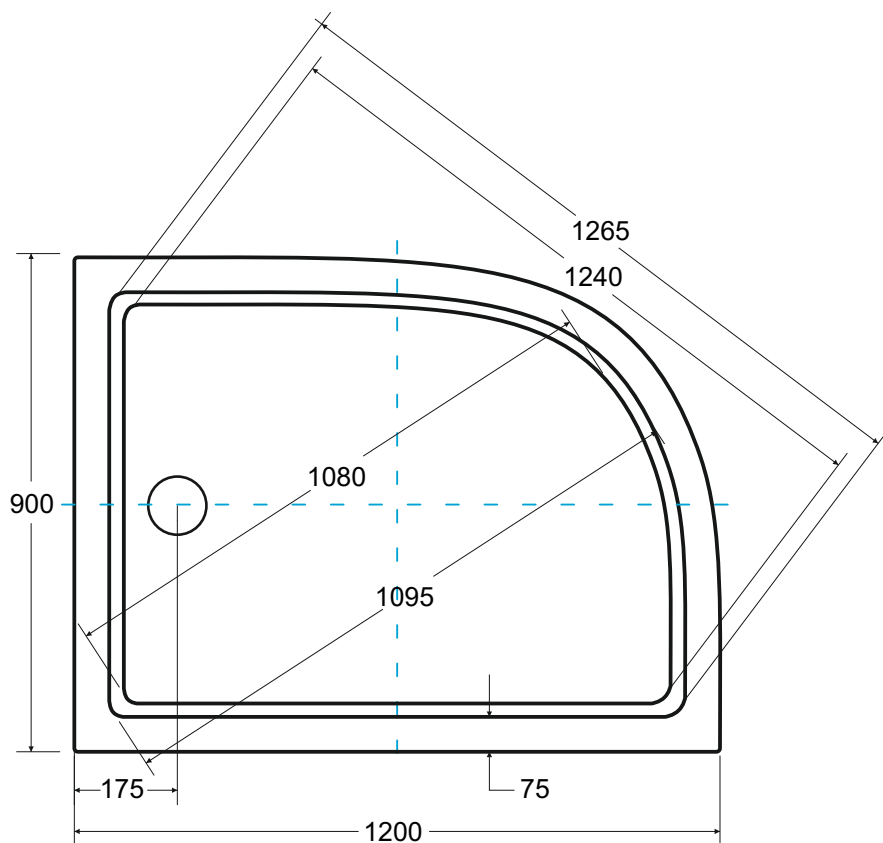

Brodzik asymetryczny **SATURN**
prawy 120 x 90 x 15 / gł. 4 cm

Więcej informacji: www.besco.eu