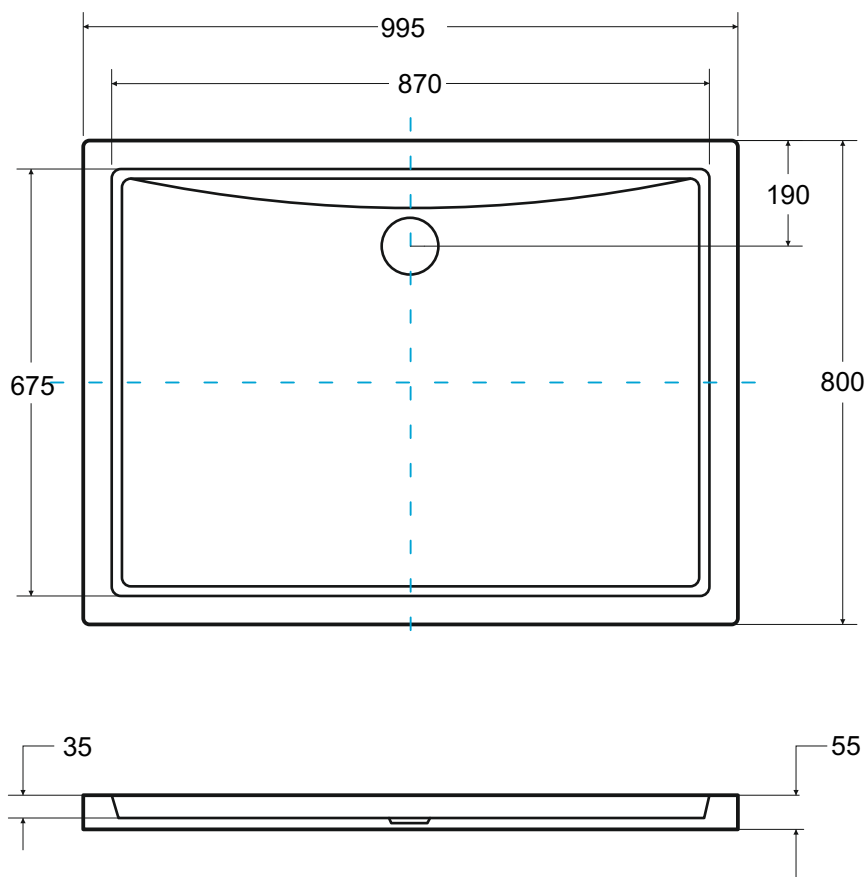

Brodzik prostokątny
ALPINA SLIMLINE STONE EFFECT NEW
100 x 80 x 5,5 / gł. 3 cm

Więcej informacji: www.besco.eu