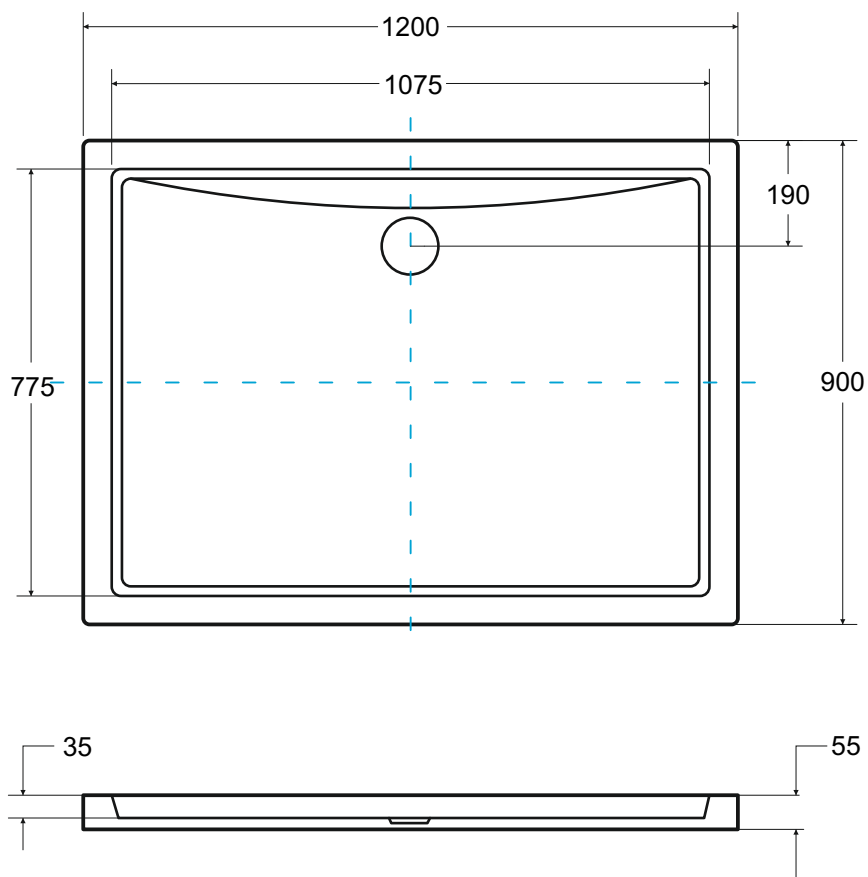

Brodzik prostokątny
ALPINA SLIMLINE STONE EFFECT NEW
120 x 90 x 5,5 / gł. 3 cm

Więcej informacji: www.besco.eu