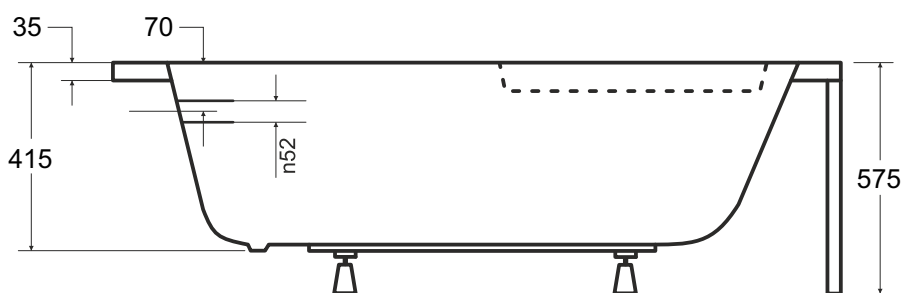

Wanna asymetryczna **CORNEA** prawa 140 x 80cm

Więcej informacji: www.besco.eu