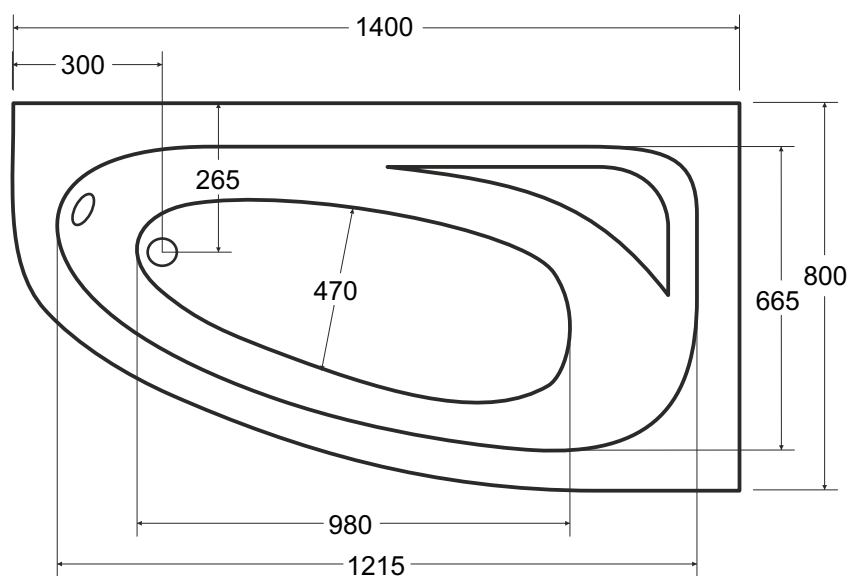

Wanna asymetryczna **CORNEA** prawa 140 x 80cm

Więcej informacji: www.besco.eu