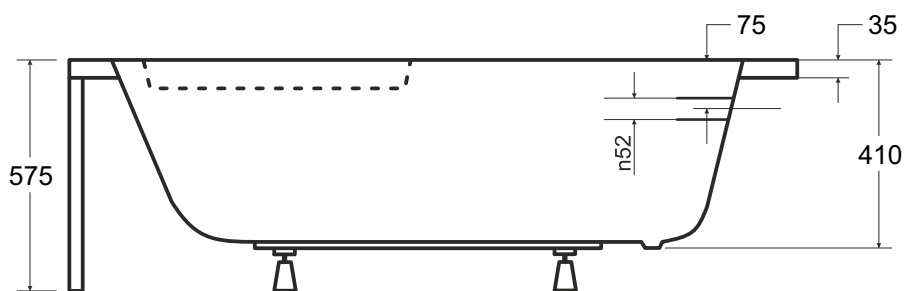

Wanna asymetryczna **CORNEA** lewa 140 x 80cm

Więcej informacji: www.besco.eu