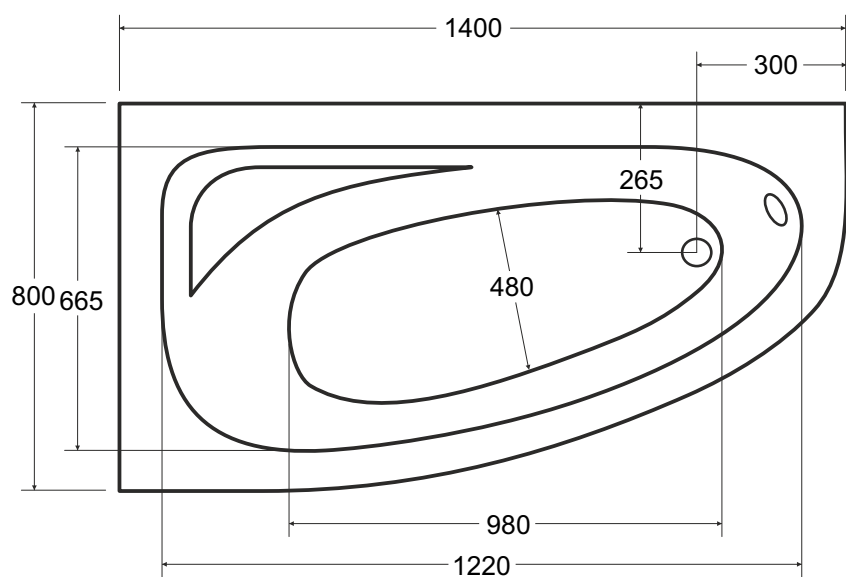

Wanna asymetryczna **CORNEA** lewa 140 x 80cm

Więcej informacji: www.besco.eu