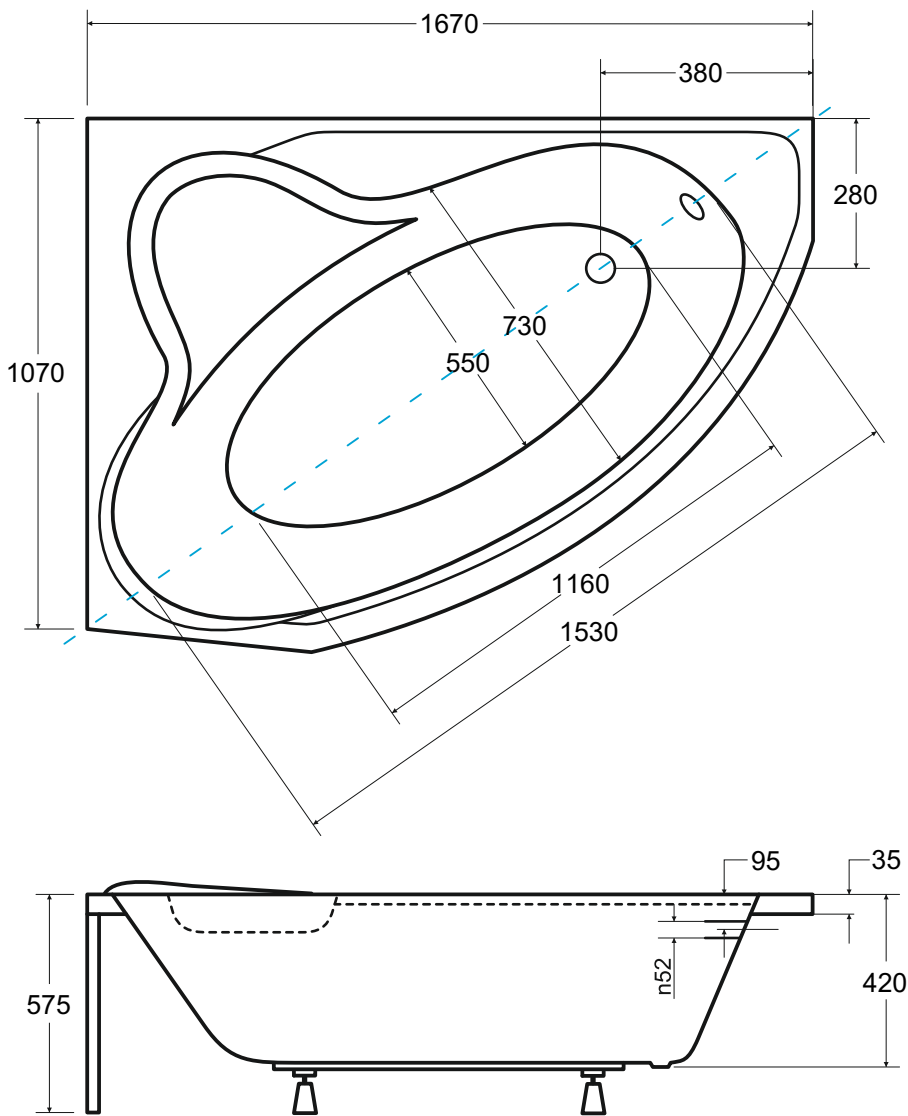

Wanna asymetryczna **DELFINA** lewa 166 x 107 cm

Więcej informacji: www.besco.eu