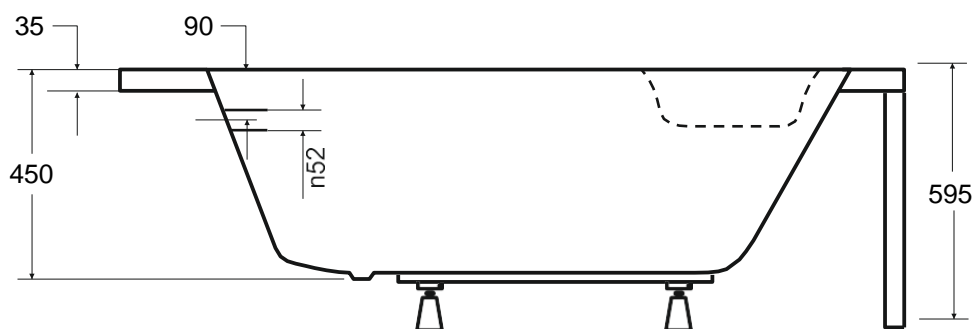

Wanna asymetryczna **NATALIA** prawa 150 x 100 cm

Więcej informacji: www.besco.eu