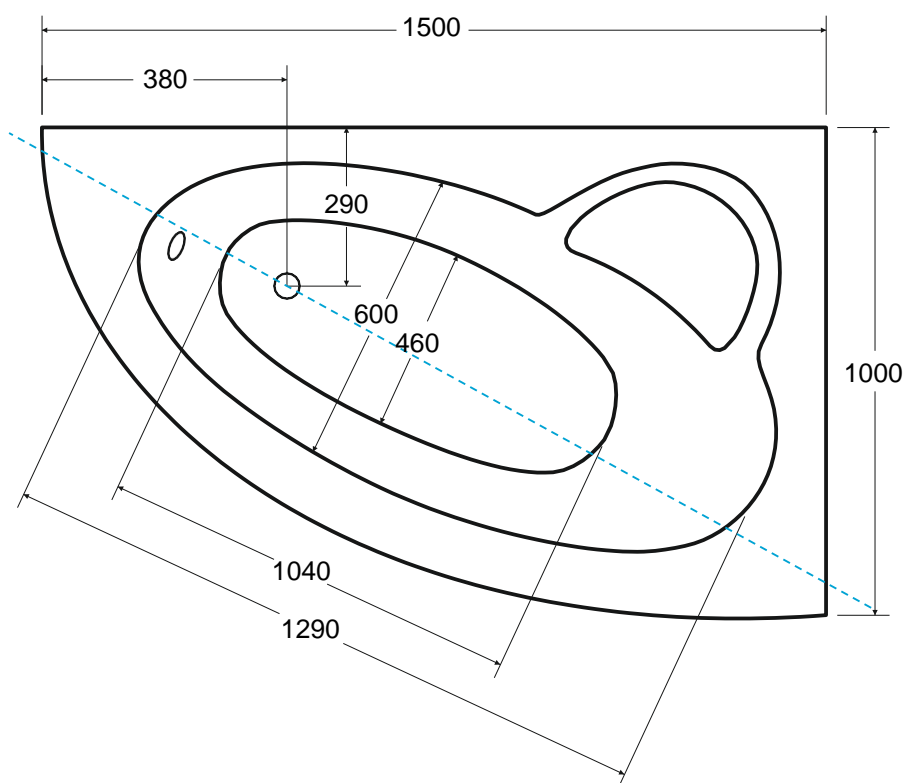

Wanna asymetryczna **NATALIA** prawa 150 x 100 cm

Więcej informacji: www.besco.eu