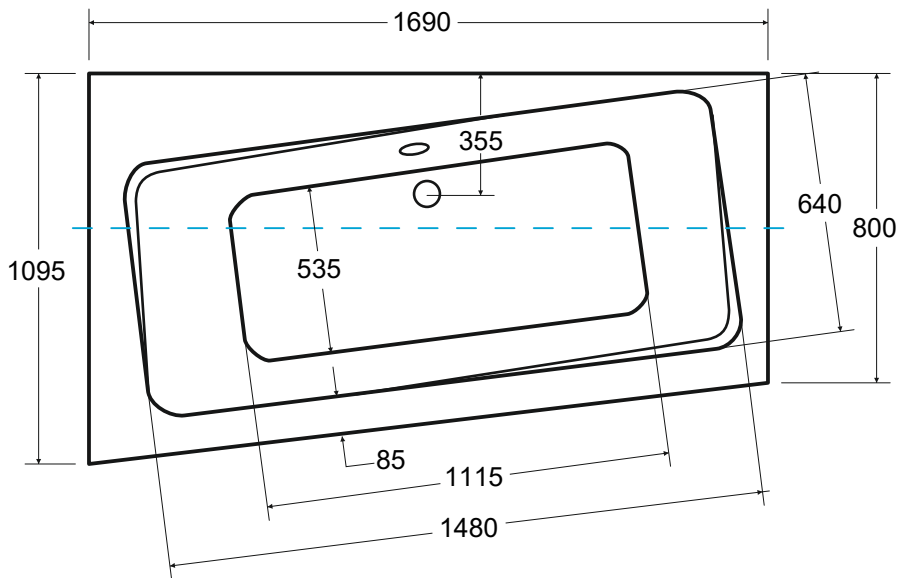

Wanna asymetryczna INFINITY lewa 170 x 110 cm

Więcej informacji: www.besco.eu