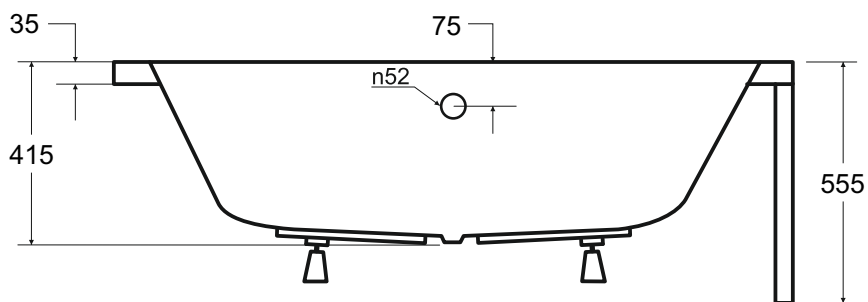

Wanna asymetryczna INFINITY lewa 170 x 110 cm

Więcej informacji: www.besco.eu