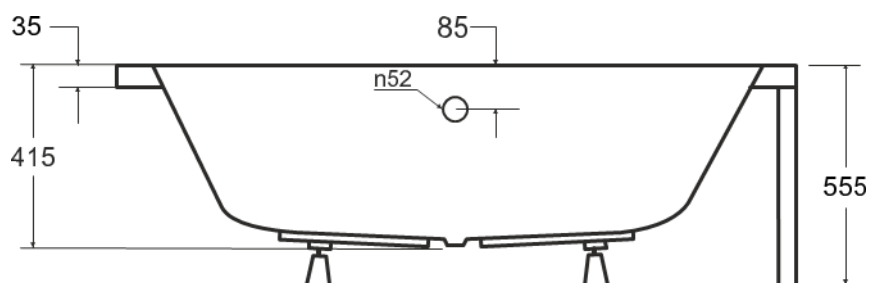

Wanna asymetryczna **INTIMA DUO** prawa 170 x 125 cm

Więcej informacji: www.besco.eu