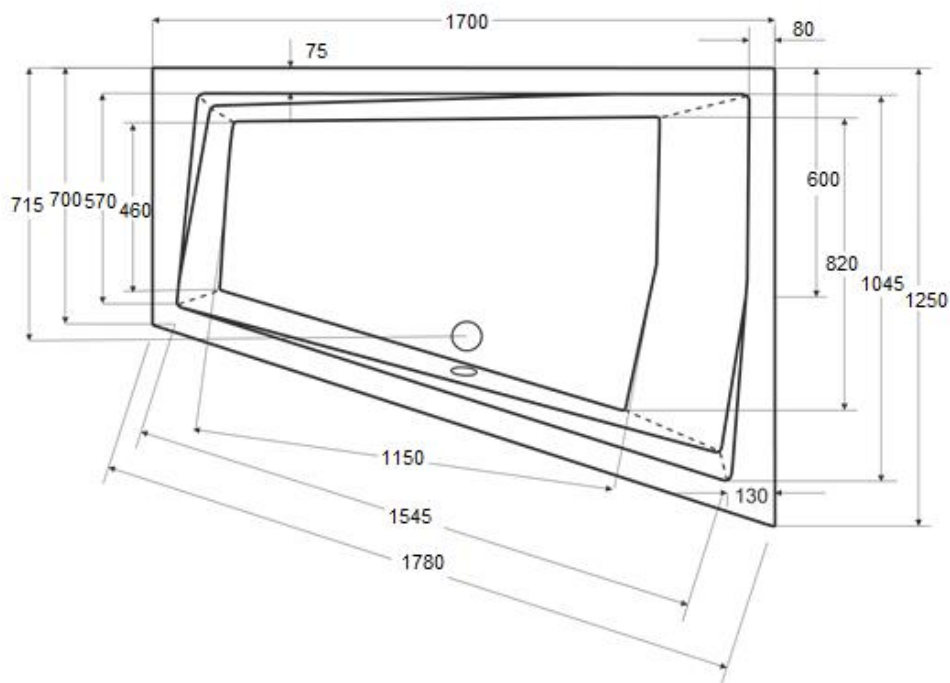

Wanna asymetryczna **INTIMA DUO** prawa 170 x 125 cm

Więcej informacji: www.besco.eu