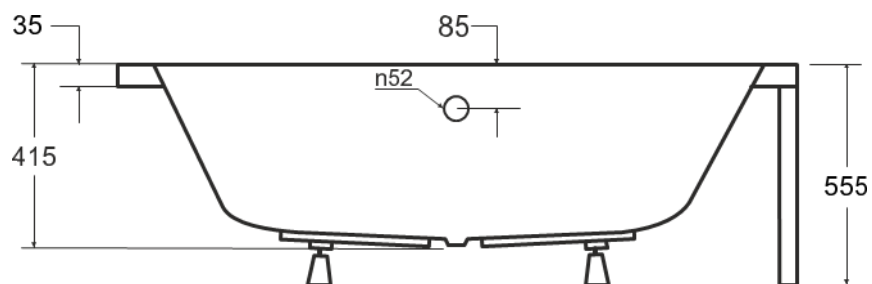

Wanna asymetryczna **INTIMA DUO** lewa 170 x 125 cm

Więcej informacji: www.besco.eu