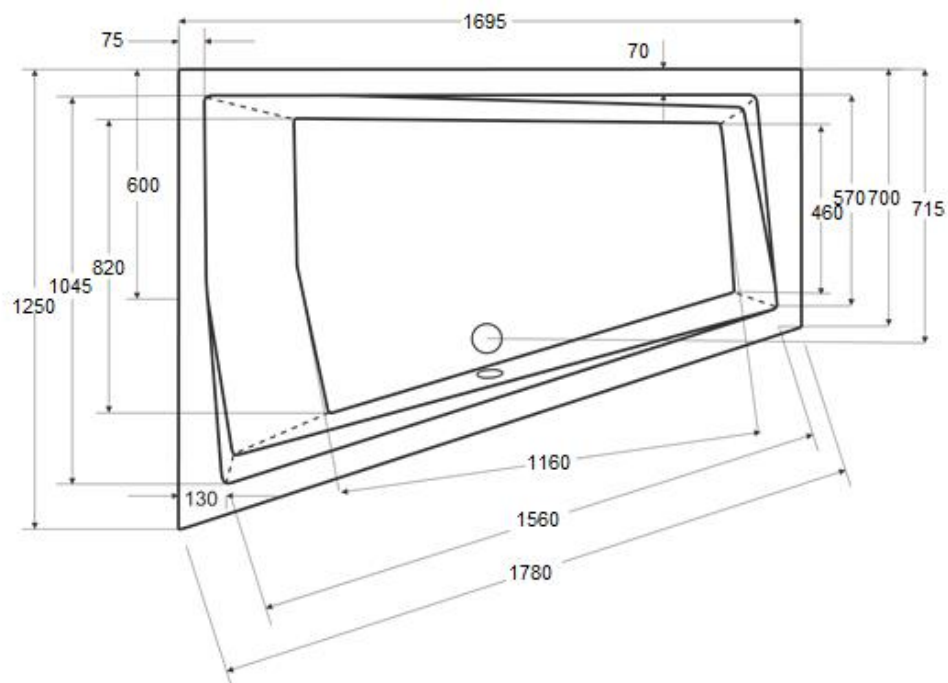

Wanna asymetryczna **INTIMA DUO** lewa 170 x 125 cm

Więcej informacji: www.besco.eu