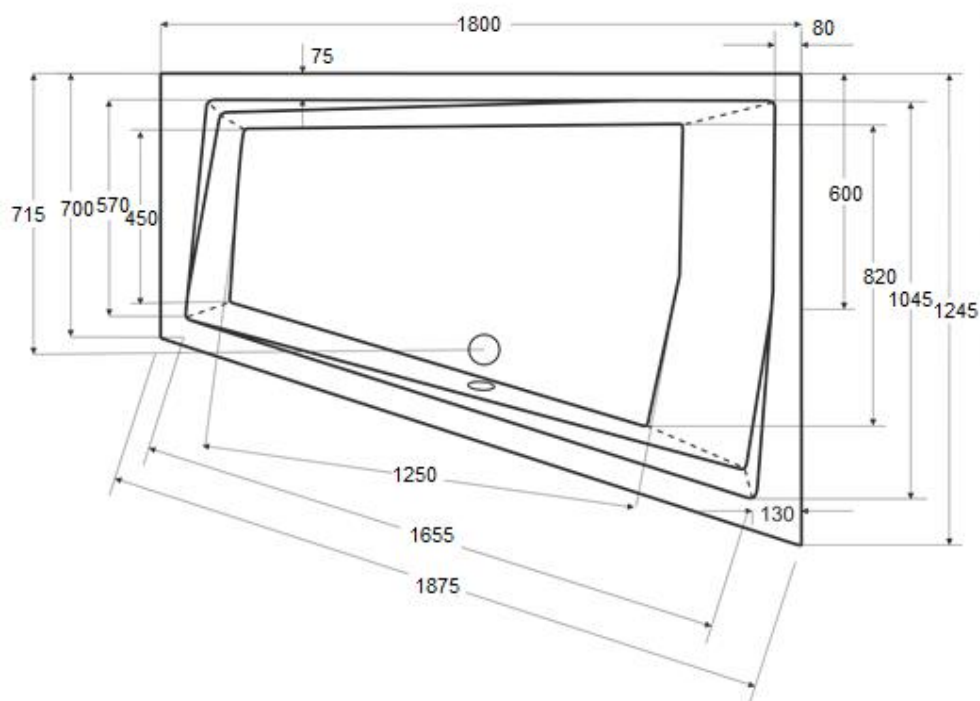

Wanna asymetryczna **INTIMA DUO** prawa 180 x 125 cm

Więcej informacji: www.besco.eu