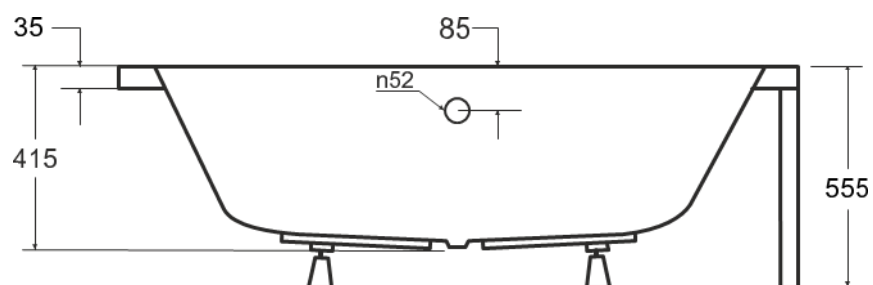

Wanna asymetryczna **INTIMA DUO** prawa 180 x 125 cm

Więcej informacji: www.besco.eu