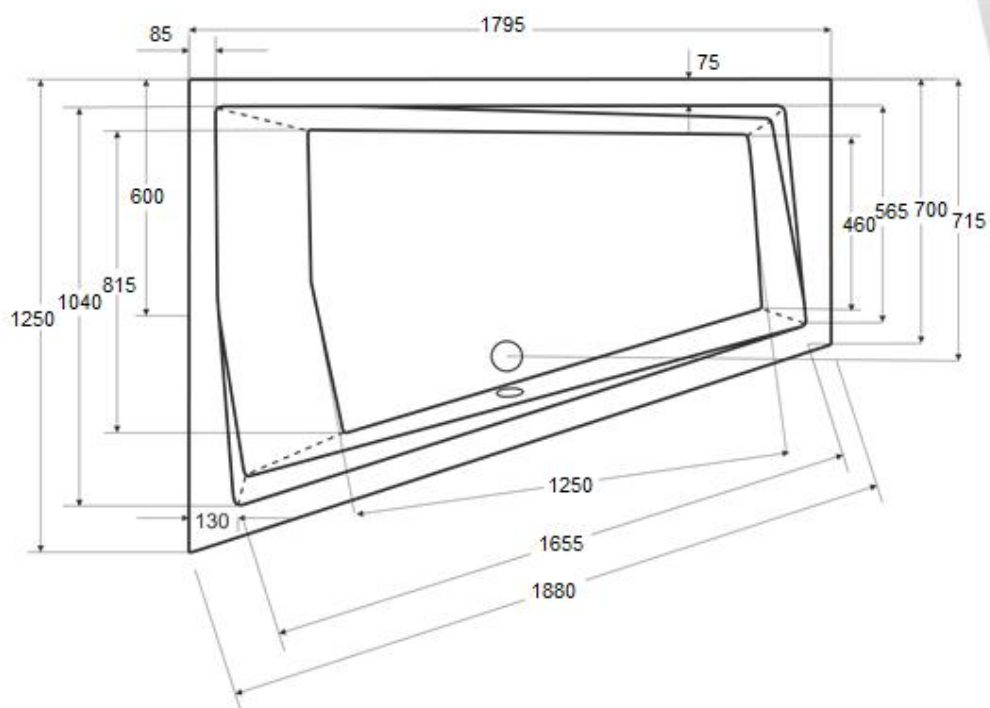

Wanna asymetryczna **INTIMA DUO** lewa 180 x 125 cm

Więcej informacji: [www.besco.eu](http://www.besco.eu)