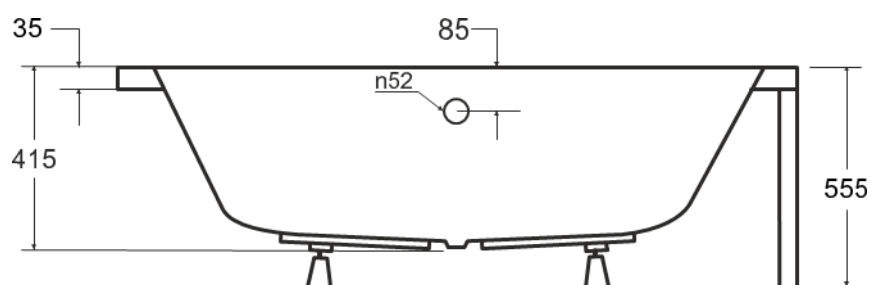

Wanna asymetryczna **INTIMA DUO** lewa 180 x 125 cm

Więcej informacji: [www.besco.eu](http://www.besco.eu)