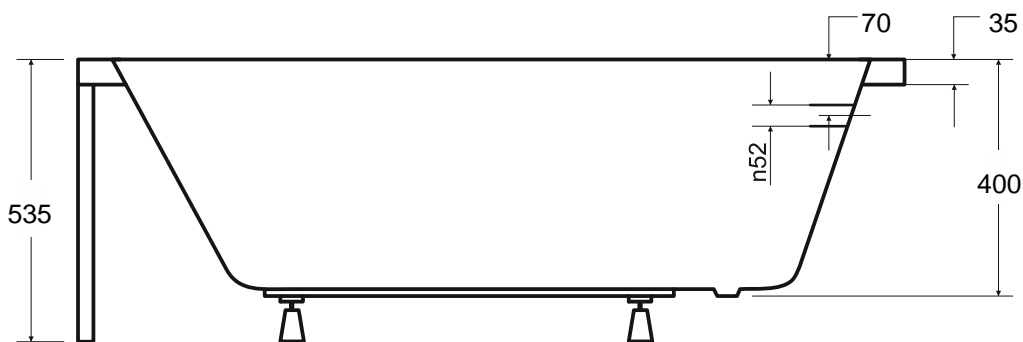

Wanna prostokątna **MODERN** 150 x 70 cm

Więcej informacji: www.besco.eu