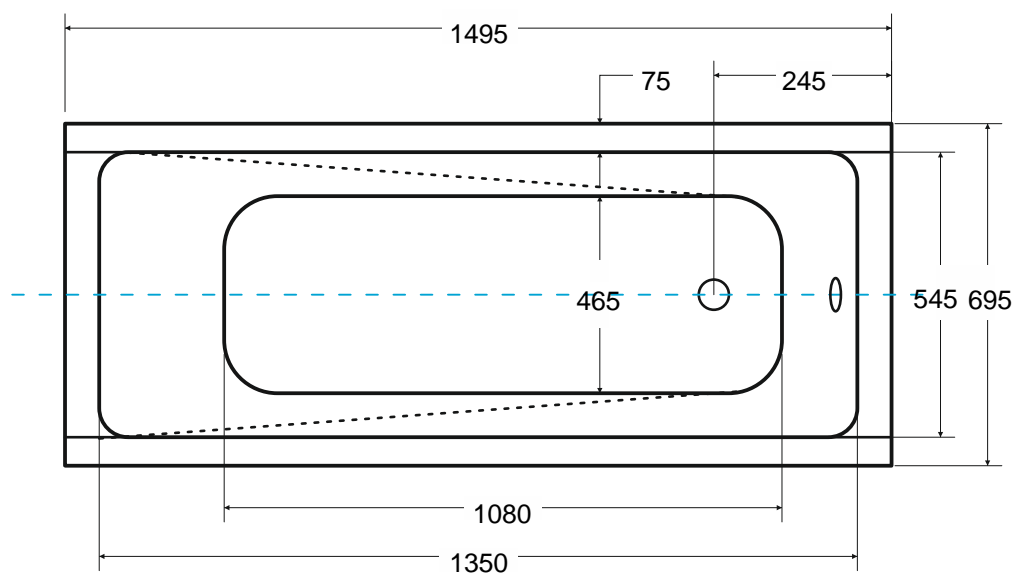

Wanna prostokątna **MODERN** 150 x 70 cm

Więcej informacji: www.besco.eu