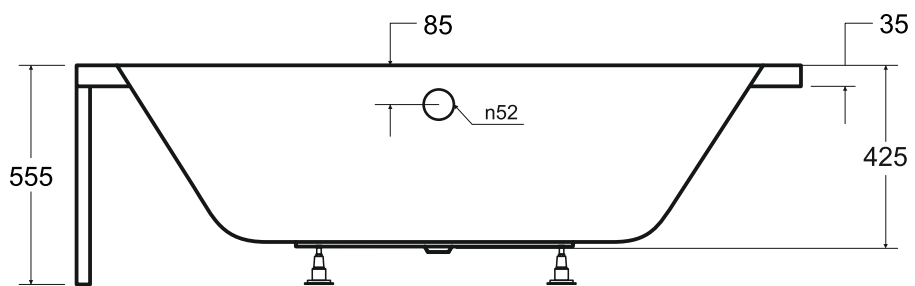

Wanna asymetryczna **AVITA** prawa 180 x 80 cm

Więcej informacji: www.besco.eu