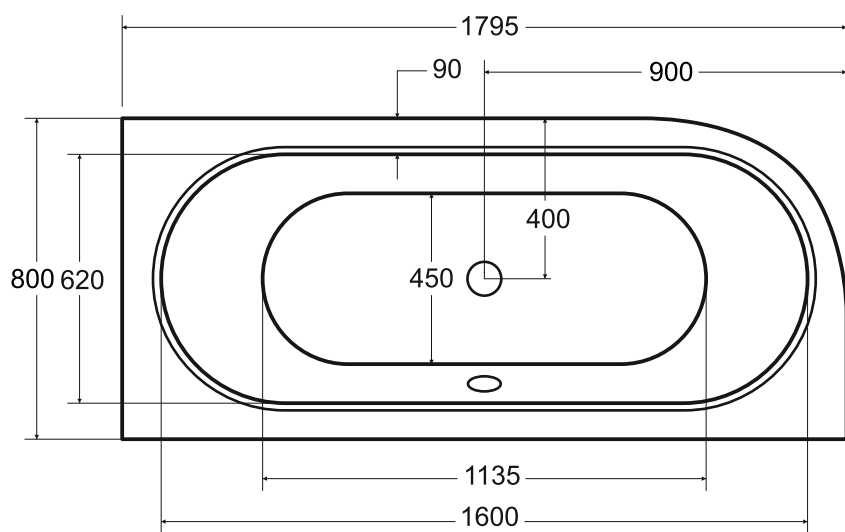

Wanna asymetryczna **AVITA** prawa 180 x 80 cm

Więcej informacji: www.besco.eu