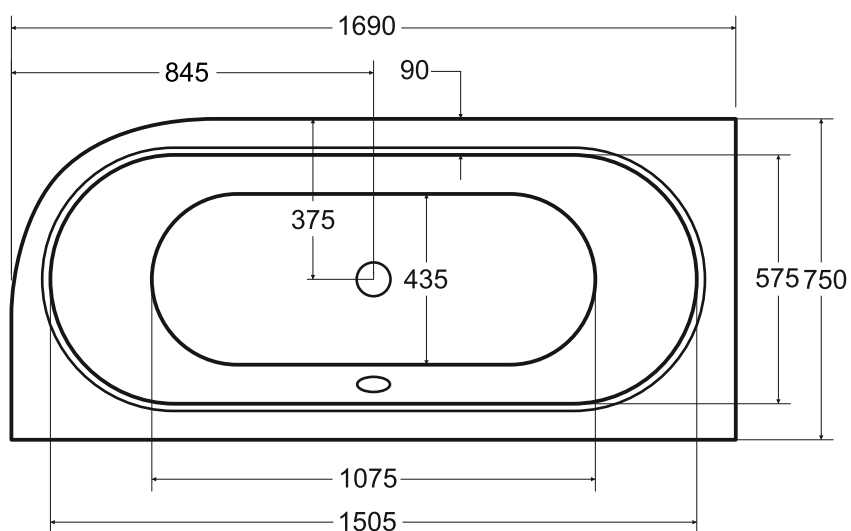

Wanna asymetryczna **AVITA** lewa 170 x 75 cm

Więcej informacji: www.besco.eu