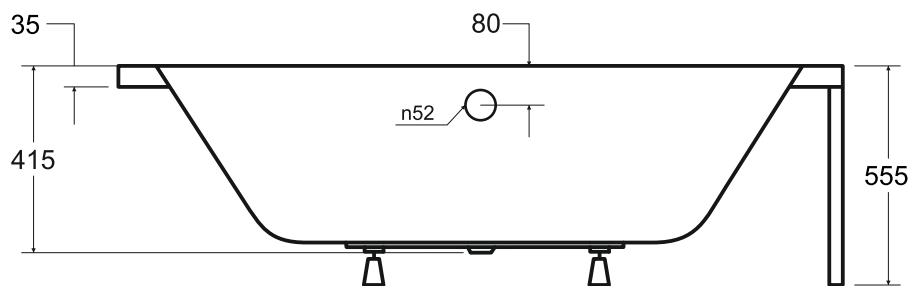

Wanna asymetryczna **AVITA** lewa 170 x 75 cm

Więcej informacji: www.besco.eu