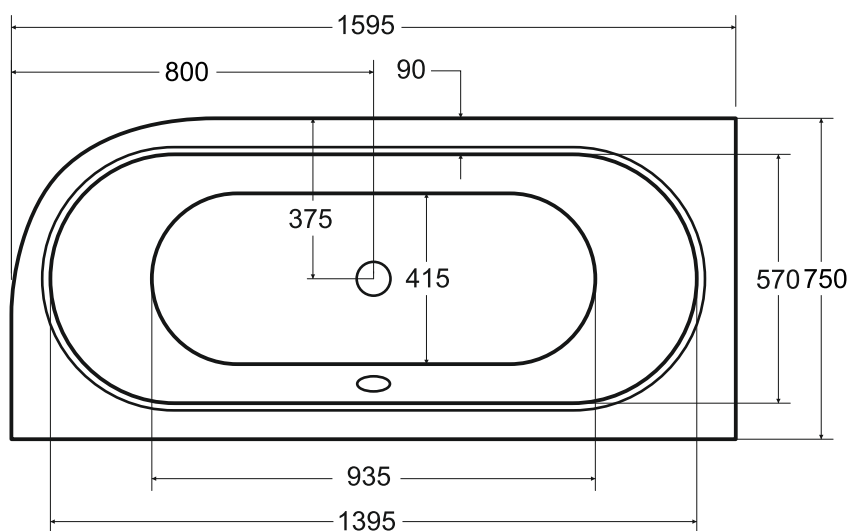

Wanna asymetryczna **AVITA** lewa 160 x 75 cm

Więcej informacji: www.besco.eu