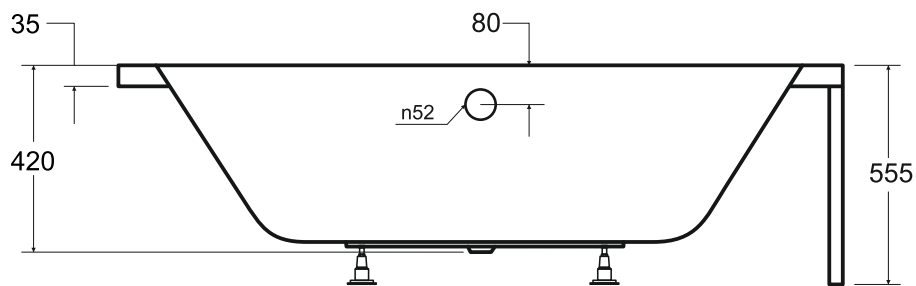

Wanna asymetryczna **AVITA** lewa 160 x 75 cm

Więcej informacji: www.besco.eu