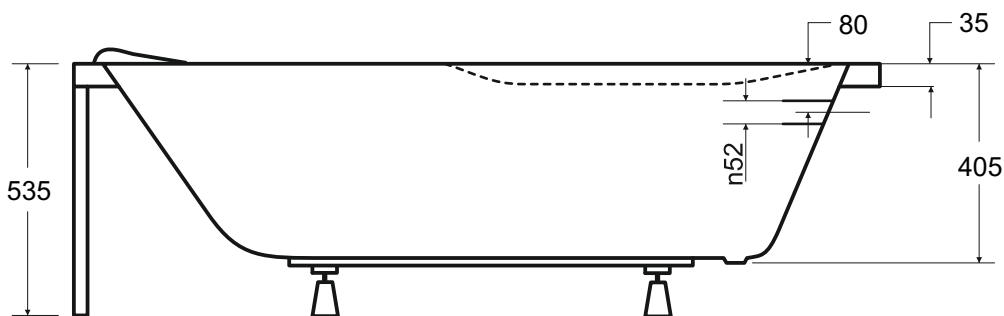

Wanna prostokątna **BONA** 150 x 70 cm

Więcej informacji: [www.besco.eu](http://www.besco.eu)