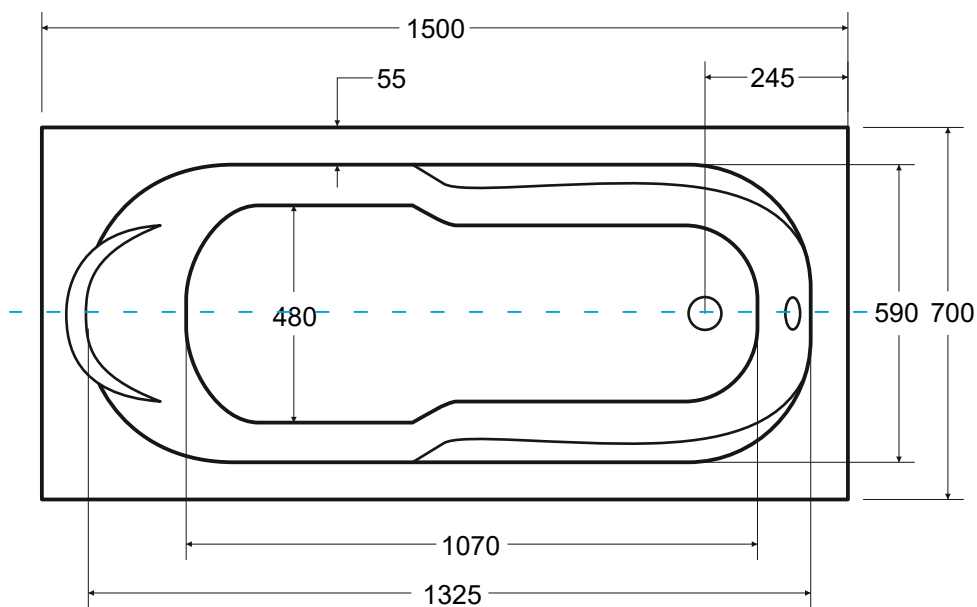

Wanna prostokątna **BONA** 150 x 70 cm

Więcej informacji: [www.besco.eu](http://www.besco.eu)