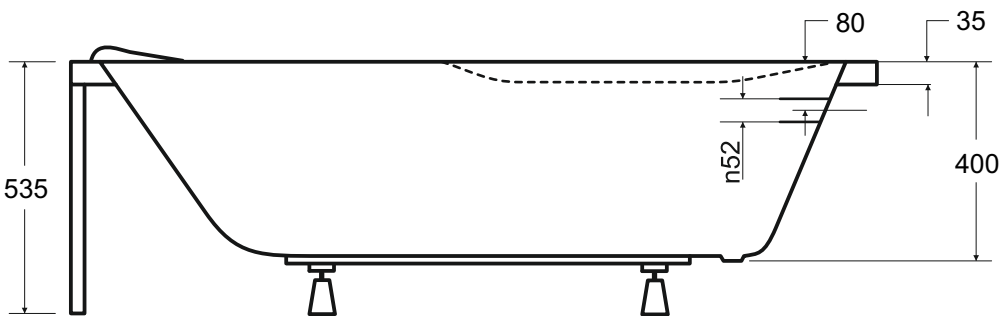

Wanna prostokątna **BONA** 140 x 70 cm

Więcej informacji: www.besco.eu