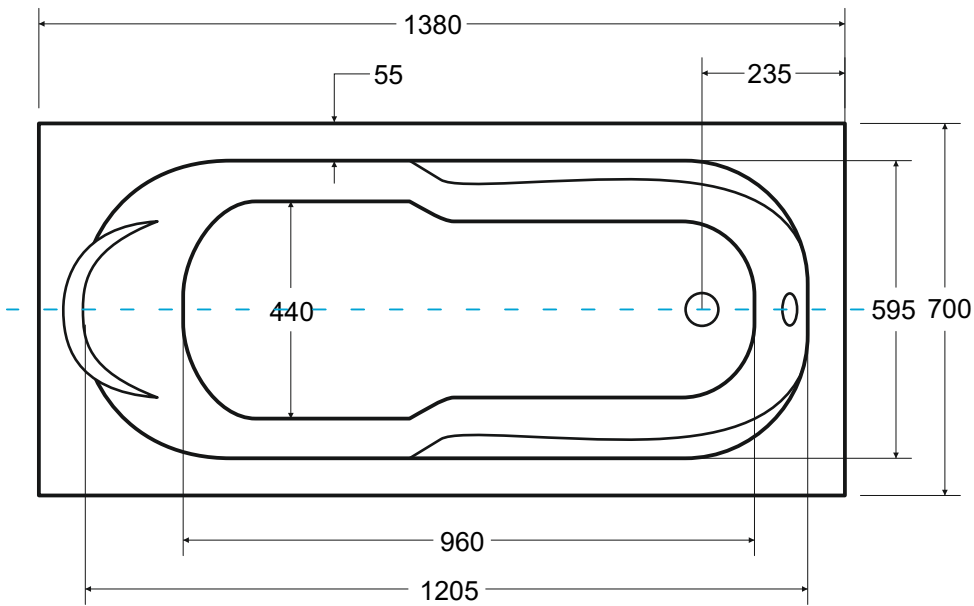

Wanna prostokątna **BONA** 140 x 70 cm

Więcej informacji: www.besco.eu