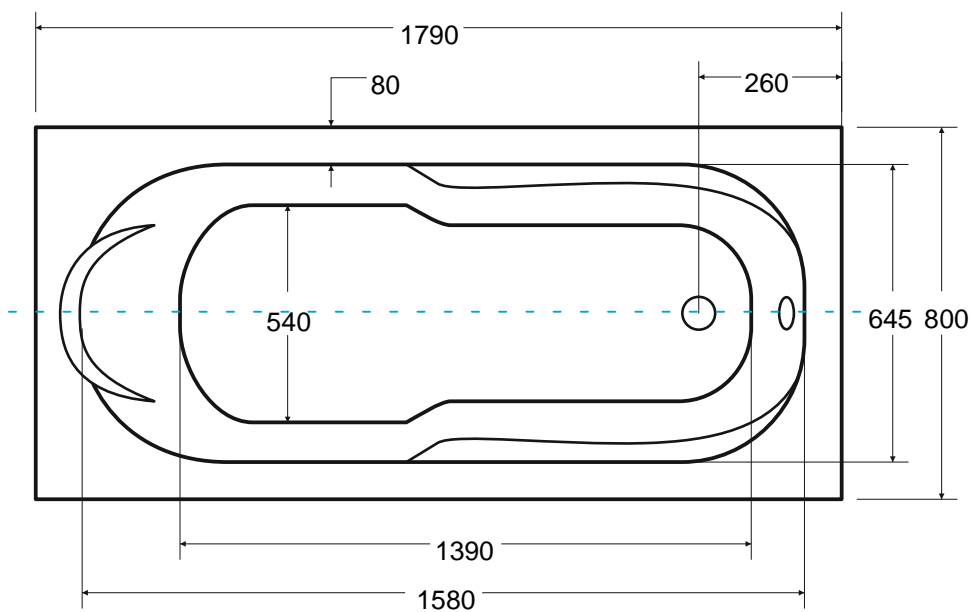

Wanna prostokątna **BONA** 180 x 80 cm

Więcej informacji: www.besco.eu