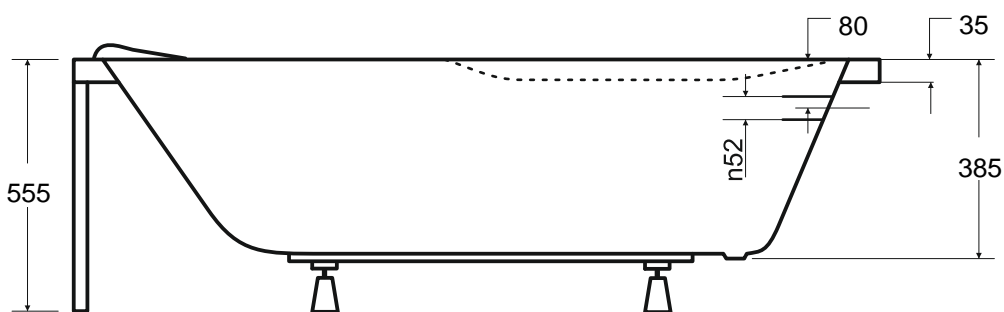

Wanna prostokątna **BONA** 180 x 80 cm

Więcej informacji: www.besco.eu