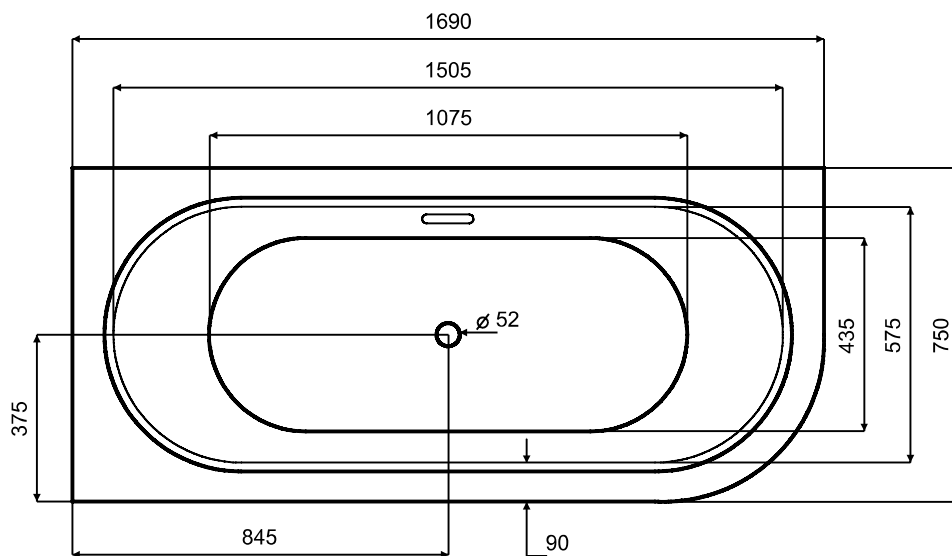

Wanna asymetryczna AVITA SLIM +  
lewa 170 x 75 cm

effect  
slim  
 $\varnothing 15$  mm