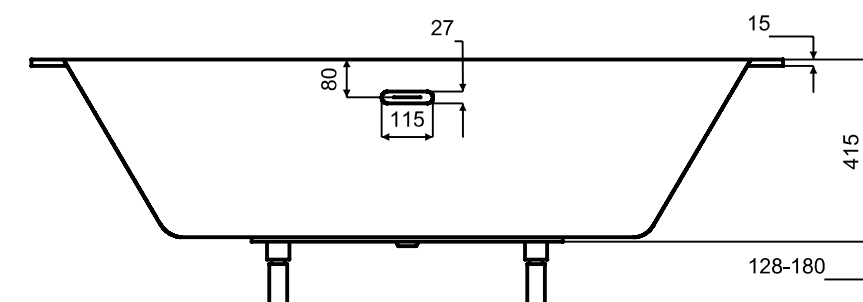

Wanna asymetryczna AVITA SLIM +  
lewa 170 x 75 cm

effect  
slim  
 $\varnothing 15$  mm