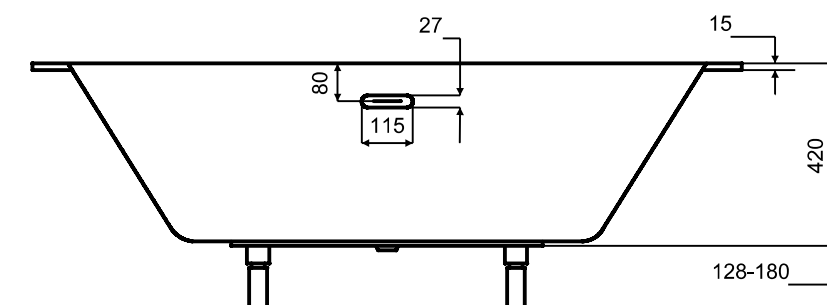

Wanna asymetryczna AVITA SLIM +
lewa 160 x 75 cm

effect
slim
⊕ 15 mm