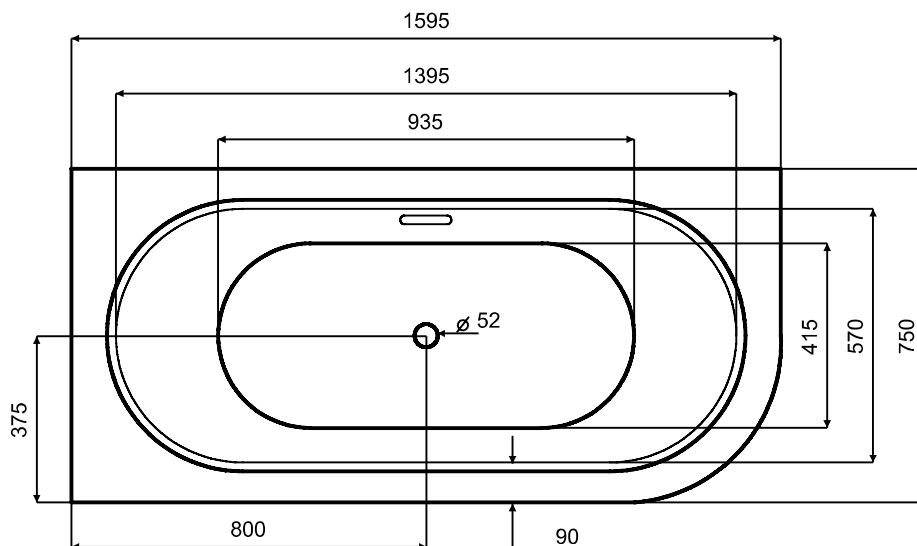

Wanna asymetryczna AVITA SLIM +
lewa 160 x 75 cm

effect
slim
⊕ 15 mm